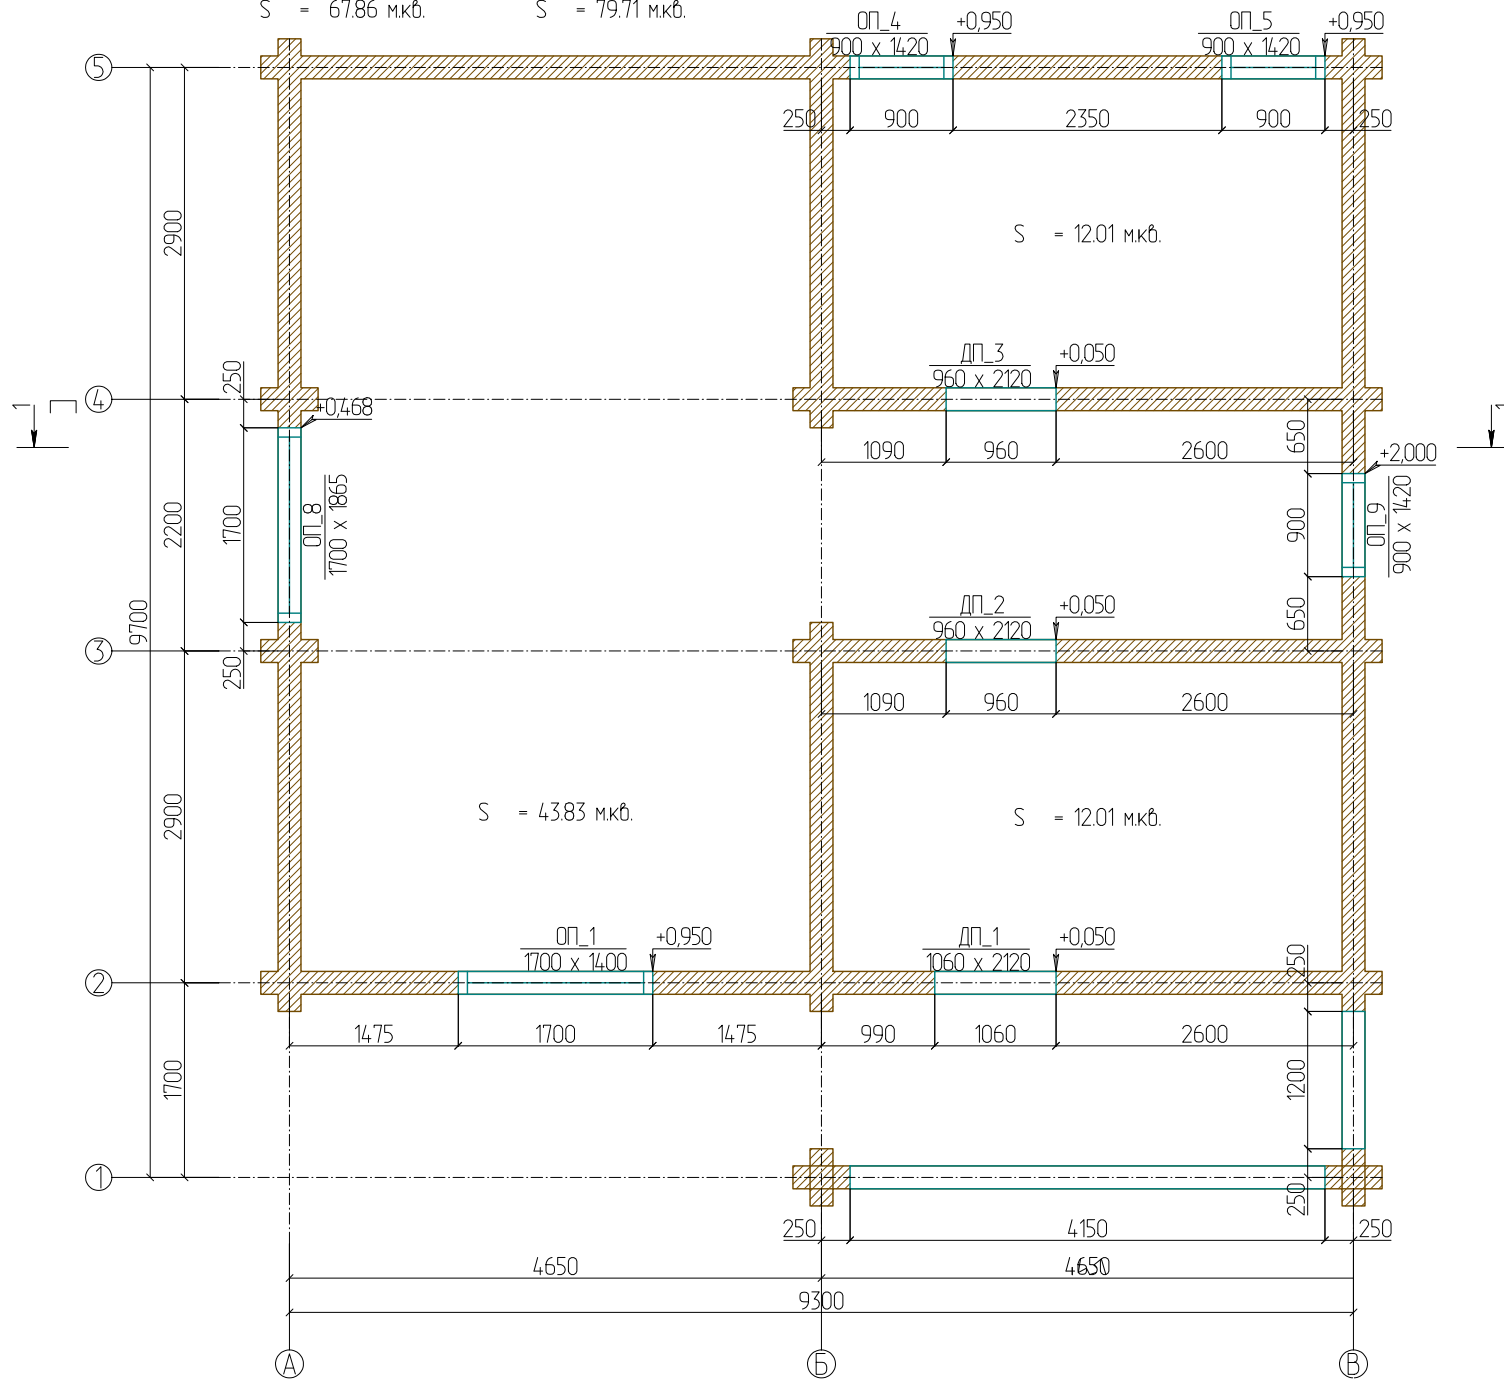

План на отп. 0,000

Всего по комнатам:

S = 67.86 м.кв.

S = 79.71 м.кв.

План на отп. +3,000

Всего по комнатам:

S = 6952 м.кв.

S = 7867 м.кв.